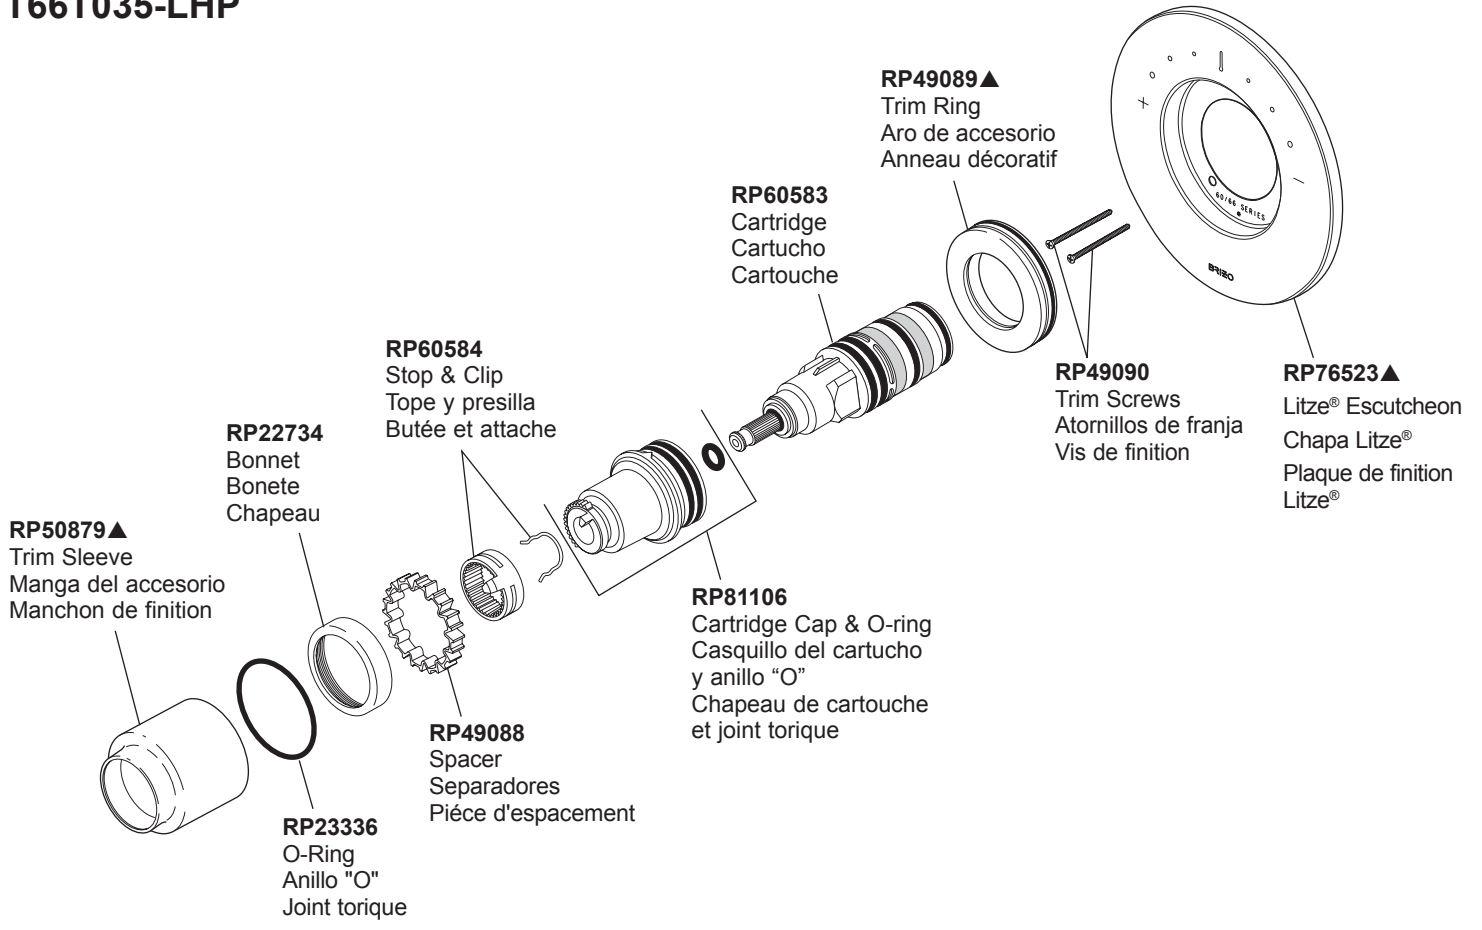

Models / Modelos / Modèles  
**T66T035-LHP**

**HL6632▲ (Lever)**  
 Litze® Handle  
 Manija Litze® de palanca  
 Manette-levier Litze®

**HL6633▲ (T-Lever)**  
 Litze® Handle  
 Manija Litze® de palanca  
 Manette-levier Litze®

**HL6634▲ (Industrial Lever)**  
 Litze® Handle  
 Manija Litze® de palanca  
 Manette-levier Litze®

**RP72604**  
 Optional Extension Kit  
 Kit opcional de la extensión  
 Kit facultatif de rallonge

Installation reference available on  
 instruction sheet 75200.  
 Referencia de la instalación  
 disponible en la hoja de instrucción  
 75200.  
 Référence d'installation disponible  
 sur la feuille d'instruction 75200.