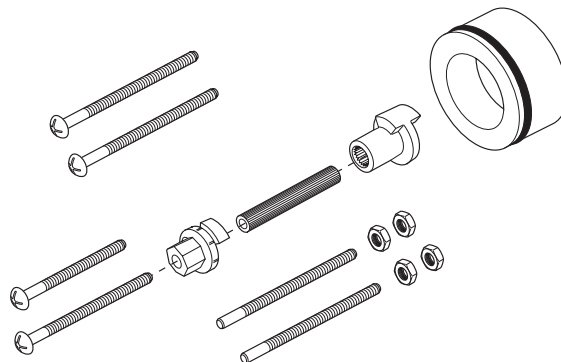

Models / Modelos / Modèles  
**T66T035-LHP**

**HL6632▲ (Lever)**  
 Litze® Handle  
 Manija Litze® de palanca  
 Manette-levier Litze®

**HL6633▲ (T-Lever)**  
 Litze® Handle  
 Manija Litze® de palanca  
 Manette-levier Litze®

**HL6634▲ (Industrial Lever)**  
 Litze® Handle  
 Manija Litze® de palanca  
 Manette-levier Litze®

**RP72604**  
 Optional Extension Kit  
 Kit opcional de la extensión  
 Kit facultatif de rallonge

Installation reference available on  
 instruction sheet 75200.  
 Referencia de la instalación  
 disponible en la hoja de instrucción  
 75200.  
 Référence d'installation disponible  
 sur la feuille d'instruction 75200.