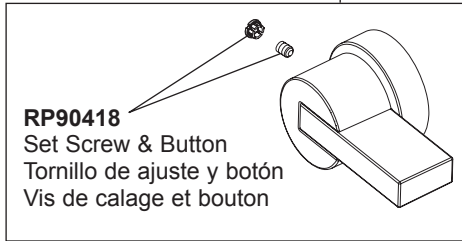

Models / Modelos / Modèles  
**T66T035-LHP**

**HL6632▲ (Lever)**  
 Litze® Handle  
 Manija Litze® de palanca  
 Manette-levier Litze®

**HL6633▲ (T-Lever)**  
 Litze® Handle  
 Manija Litze® de palanca  
 Manette-levier Litze®

**HL6634▲ (Industrial Lever)**  
 Litze® Handle  
 Manija Litze® de palanca  
 Manette-levier Litze®

**RP72604**  
 Optional Extension Kit  
 Kit opcional de la extensión  
 Kit facultatif de rallonge

Installation reference available on  
 instruction sheet 75200.  
 Referencia de la instalación  
 disponible en la hoja de instrucción  
 75200.  
 Référence d'installation disponible  
 sur la feuille d'instruction 75200.